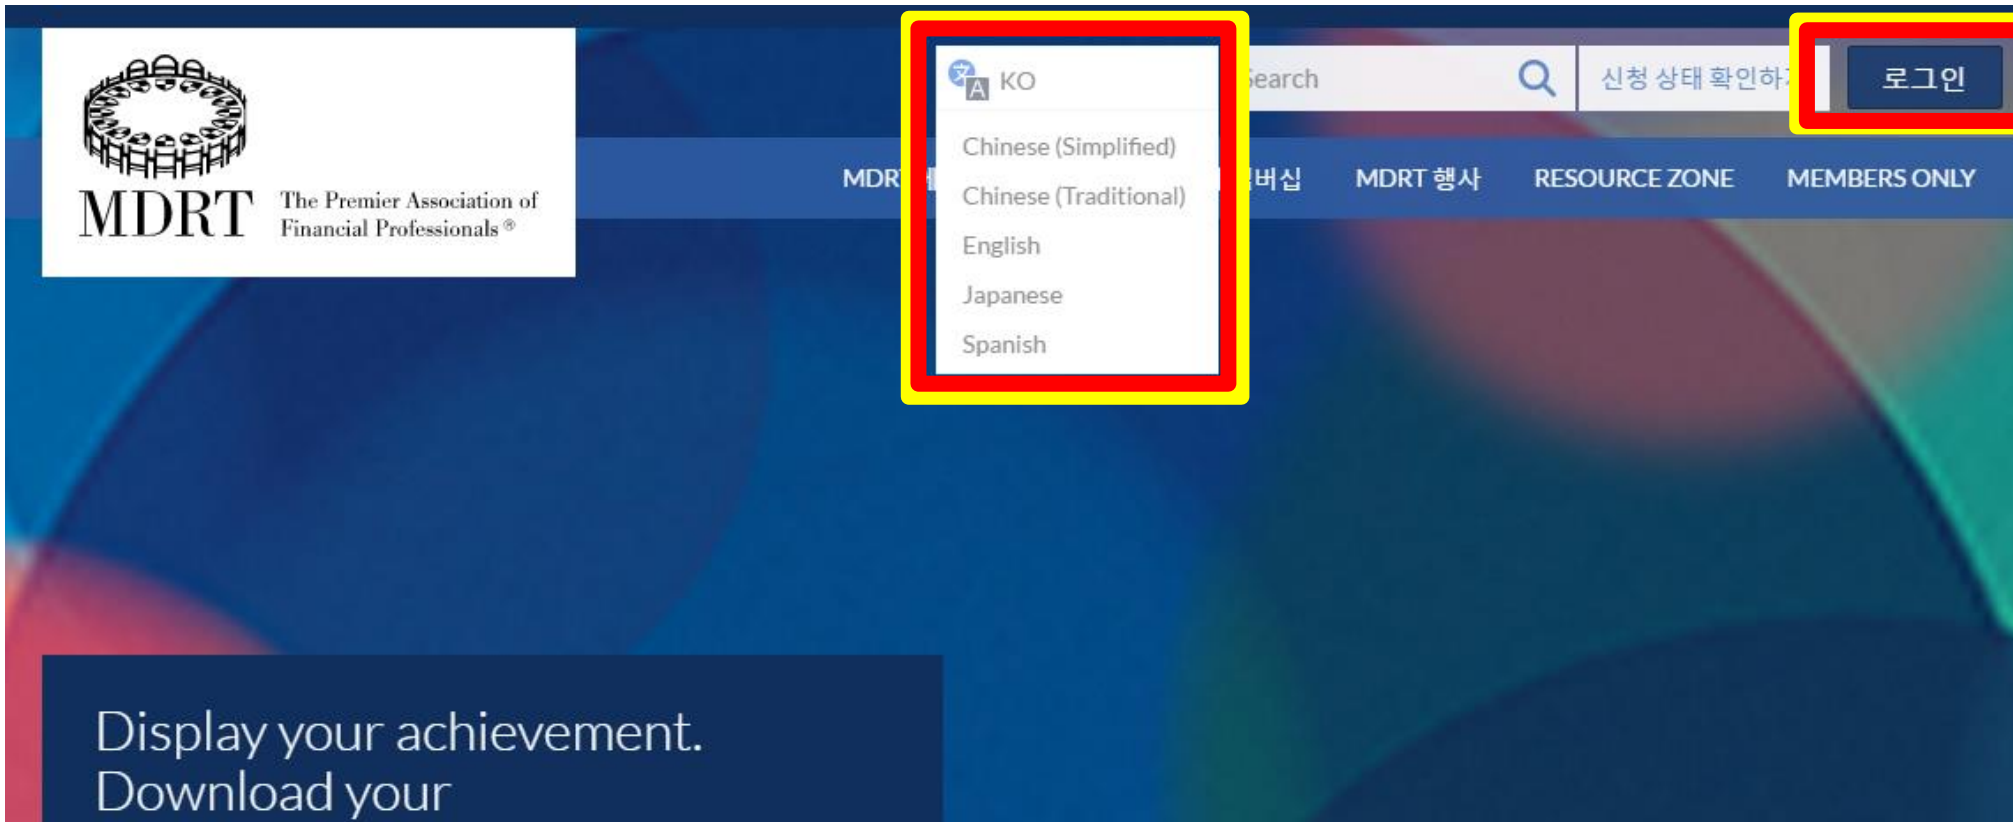

미국본부 MDRT 인증서 사본 다운로드 가이드

미국본부 MDRT 인증서 사본 다운로드 가이드

1. 미국본부 홈페이지 접속 (<http://www.mdrt.org>)

Korean(한국어) 선택 후 로그인 클릭

미국본부 MDRT 인증서 사본 다운로드 가이드

2. 계정 만들기 클릭

MDRT

The Premier Association of
Financial Professionals®